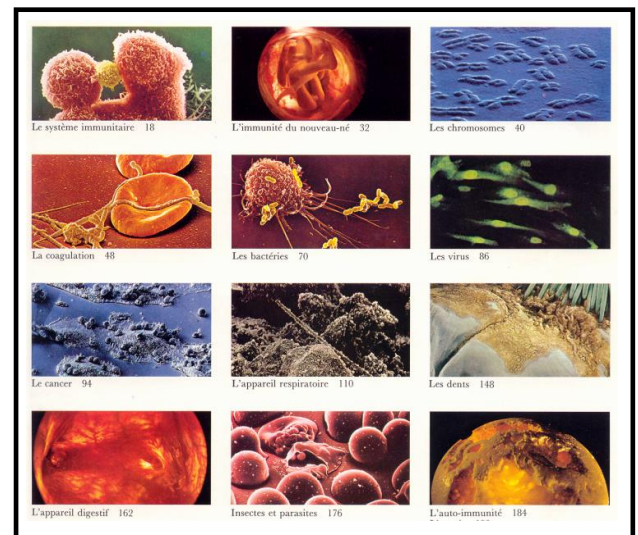

ANATOMIE/ PHYSIOLOGIE / PATHOLOGIE ET IRIDOLOGIE COMPLÈTE EN NATUROPATHIE

La dernière étape nous amène à explorer le corps. Nous étudierons les fonctionnements organiques, nous retrouverons toutes les parties du corps pour faire un travail de compréhension anatomique, physiologique et pathologique. Nous verrons la loi des 5 éléments, l'étude des plantes, des vitamines et des minéraux, ainsi que différentes thérapies à apporter. Le tout permettra à l'étudiant (e) de stimuler et d'équilibrer les capacités naturelles d'auto-guérison des fonctions organiques. Ce cours est accompagné de la science d'iridologie complète.

HORAIRE

Jour : 14 mardis (web ou présentiel)
3 samedi (présentiel)

Heure : 18 h 30 à 21 h 30 (mardi)
9 h à 16 h (samedi)

Période : **De janvier à mai 2024**

Formation : 50 heures

Pratique : 10 heures

Travaux : 225 heures

Coût : 1220$ (taxes en sus, par session)

Enseignants : Lorraine Béland et Styve Lagacé

*'La connaissance nous
approche de la santé'*